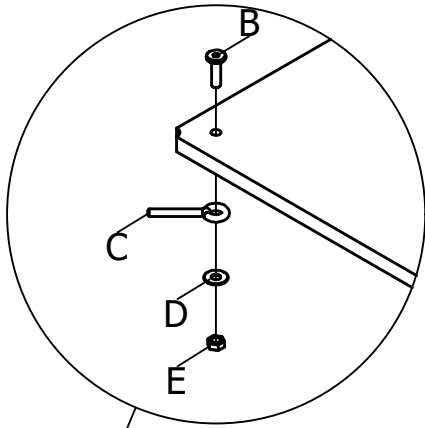

A M6X50 8X	B M6X25 4X	C 4X	D Ø6 4X	E M6 4X	F 4X

G   SW4 1X